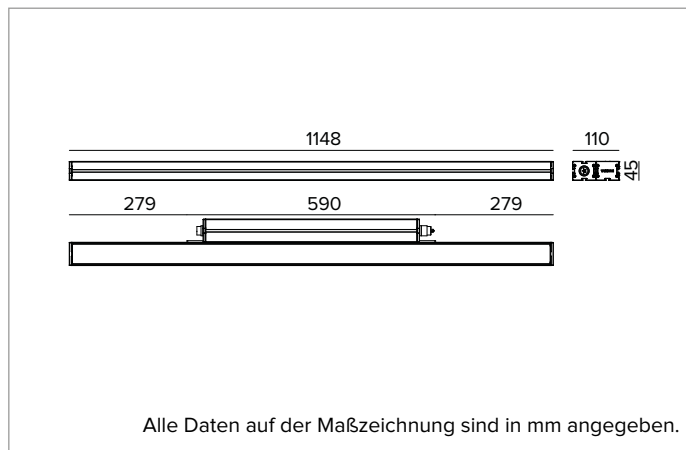

E0554GVL830D2FW | JEDI NOVA 55 Strahler Side Box

Linearer ausrichtbarer LED-Einbaustrahler

	3000K	H(m)	D1(m)	D2(m)	E _{max} (lx)		
	Ra80	121°	11°				
Fixture Power	70W	1	3.55	0.19	8033		
Source Flux	9096lm	2	7.10	0.38	2008		
Fixture Flux	5005lm	3	10.65	0.57	893		
Efficacy	71lm/W	4	14.19	0.76	502		
TS2145	I _{max} =964cd/klm	I _{max}	8767cd	5	17.74	0.95	321